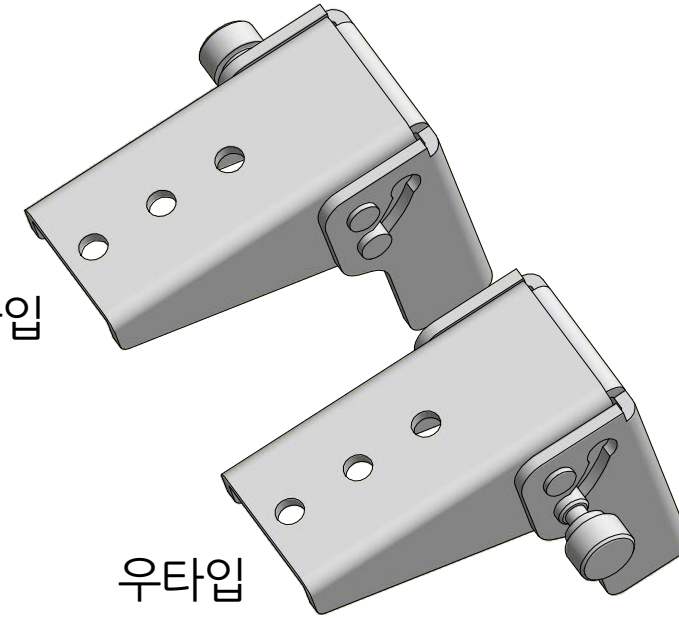

〈우타입〉

좌타입

우타입

재질	스텐레스 304	품명	접이선반 미니
표면처리	-	품번	S-AGS53
명가장식철물			