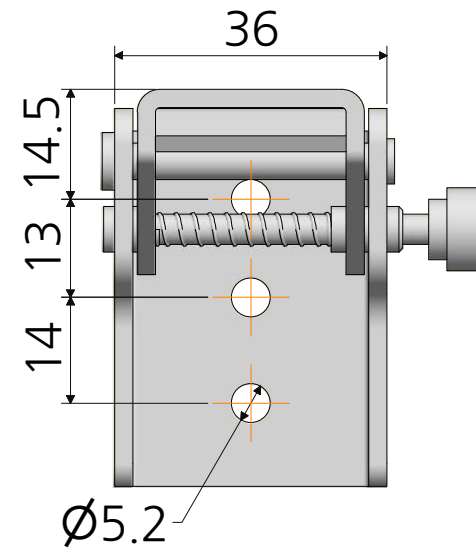

〈우타입〉

좌타입

우타입

재질	스텐레스 304	품명	접이선반 미니
표면처리	-	품번	S-AGS53
명가장식철물			