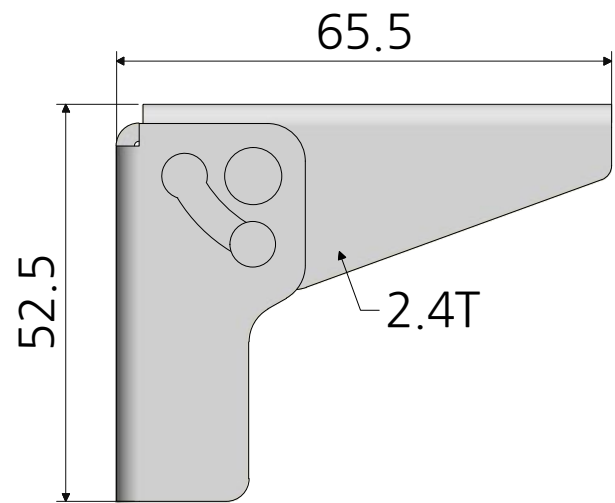

〈우타입〉

좌타입

우타입

재질	스텐레스 304	품명	접이선반 미니
표면처리	-	품번	S-AGS53
명가장식철물			