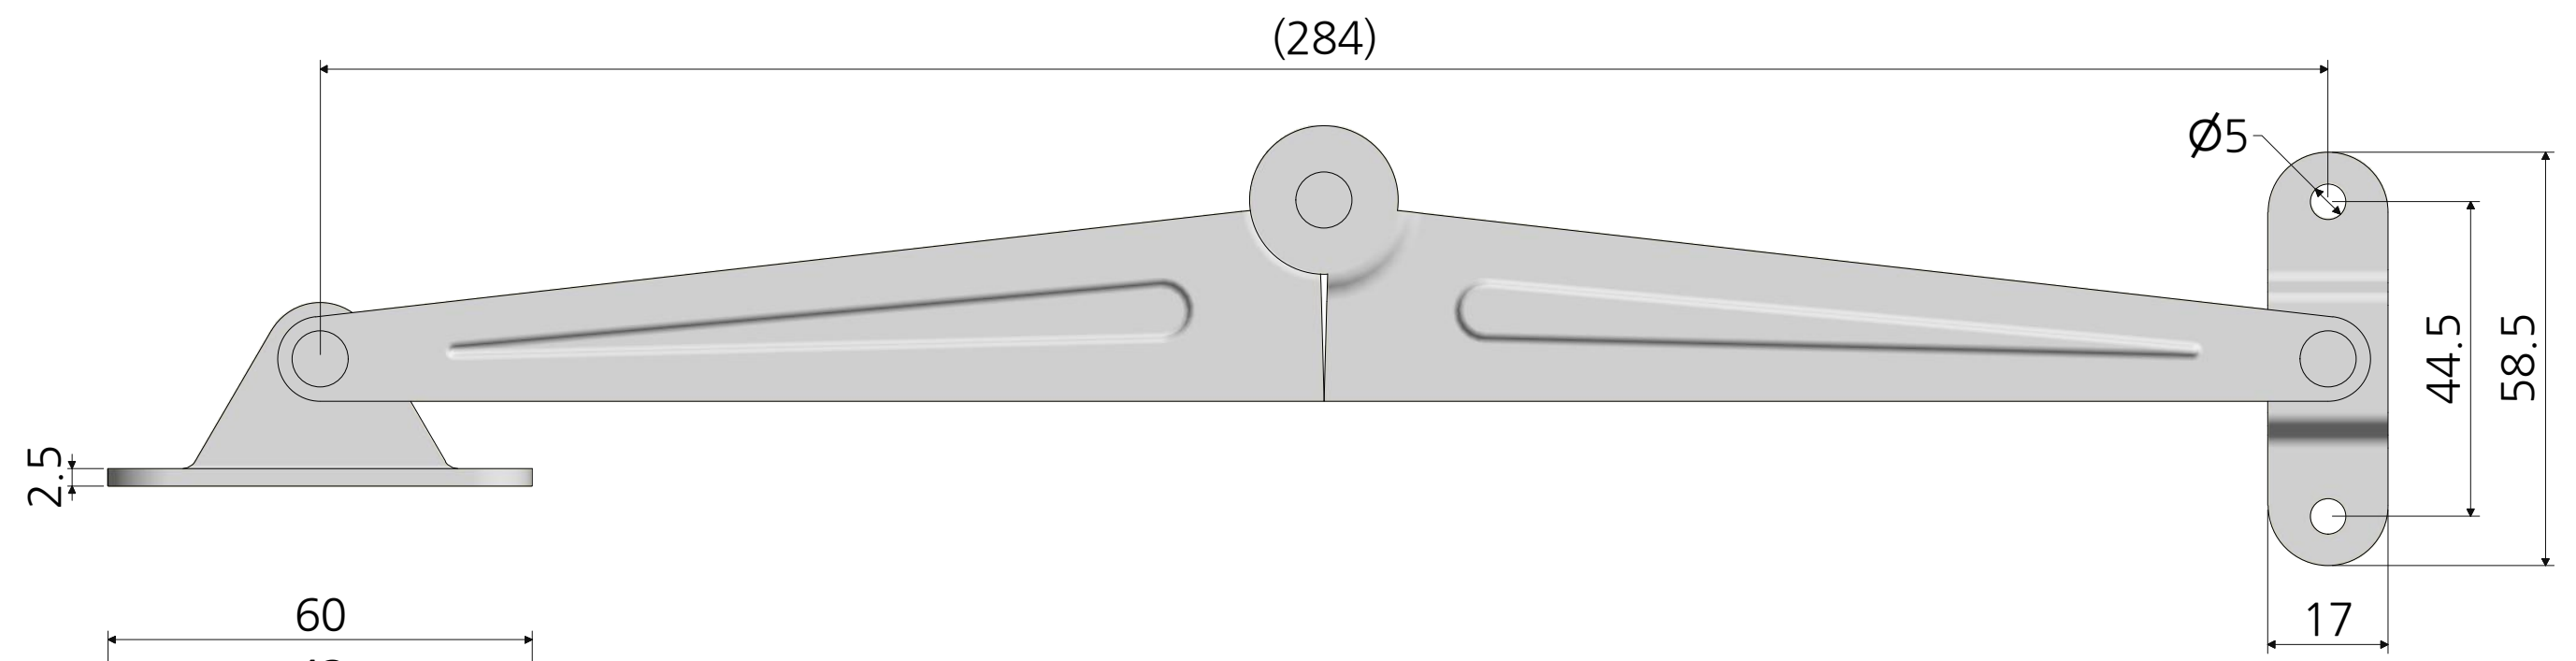

6 5 4 3 2 1

6 5 4 3 2 1

재질	스텐레스304	품명	스텐수데 6
표면처리	-	품번	SY-6
명가장식철물			