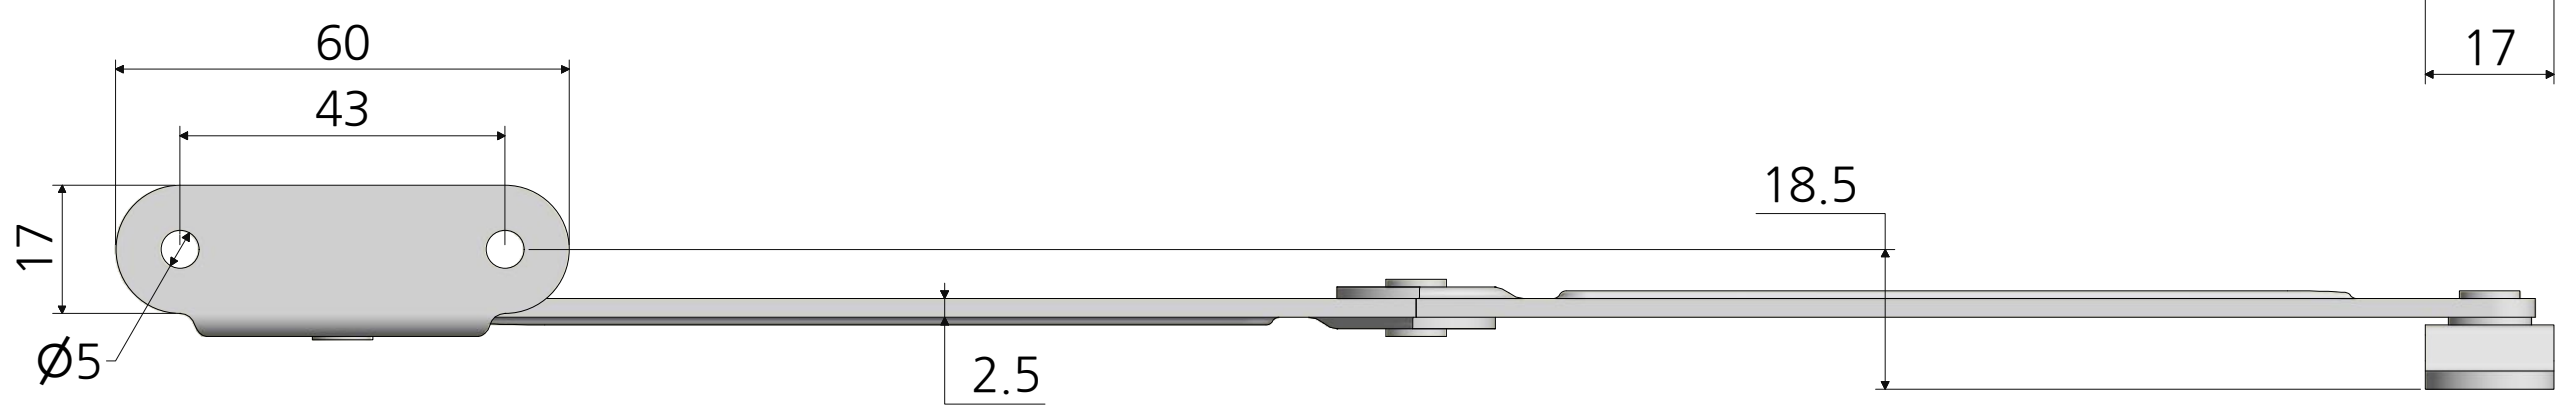

6 5 4 3 2 1

6 5 4 3 2 1

재질	스텐레스304	품명	스텐수데 6
표면처리	-	품번	SY-6
명가장식철물			