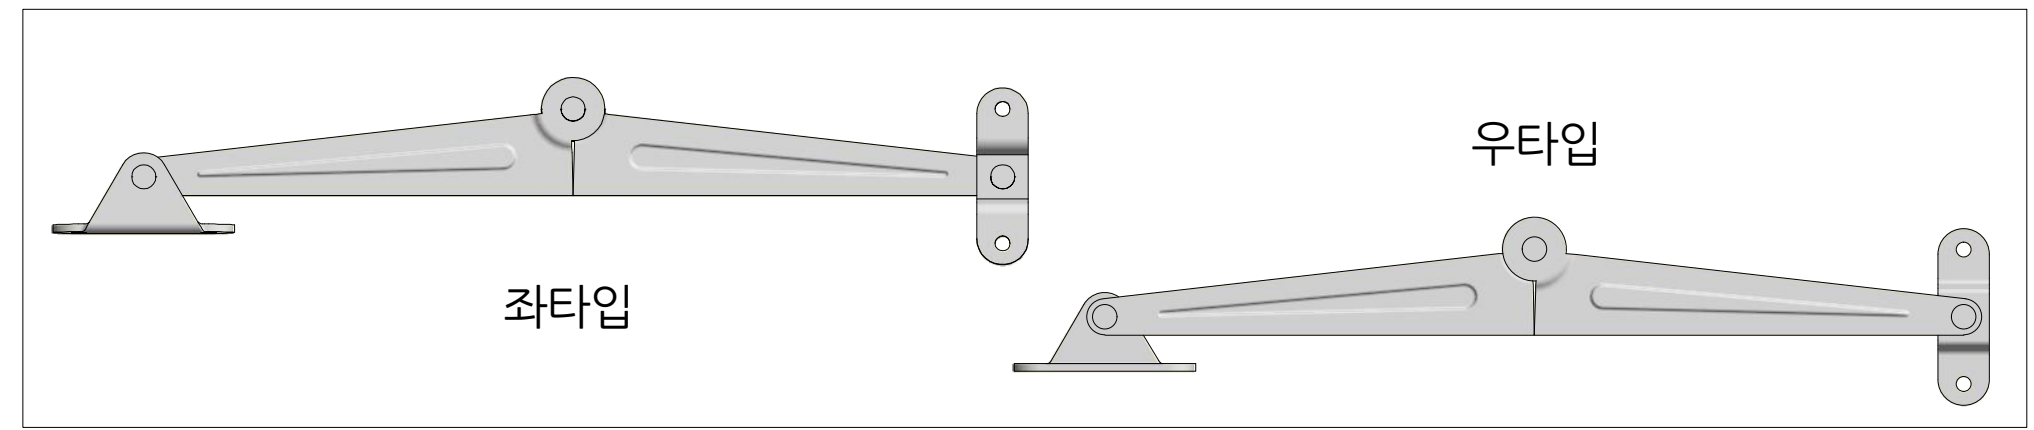

6 5 4 3 2 1

6 5 4 3 2 1

재질	스텐레스304	품명	스텐수데 6
표면처리	-	품번	SY-6
명가장식철물			