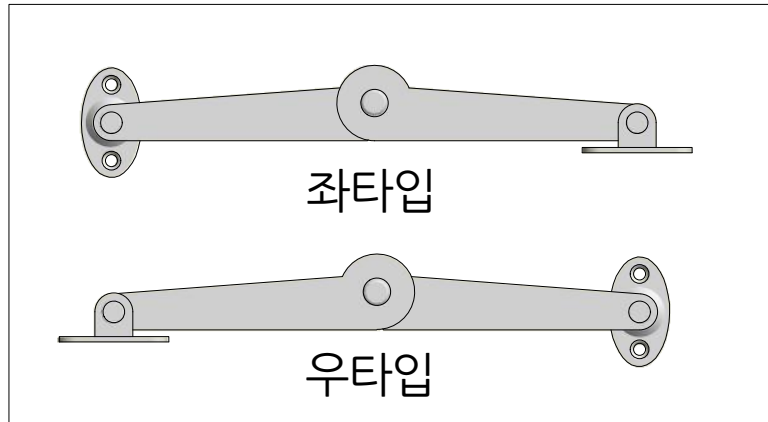

6 5 4 3 2 1

재질	철	품명	미니수데
표면처리	-	품번	SY-2
명가장식철물			

6 5 4 3 2 1