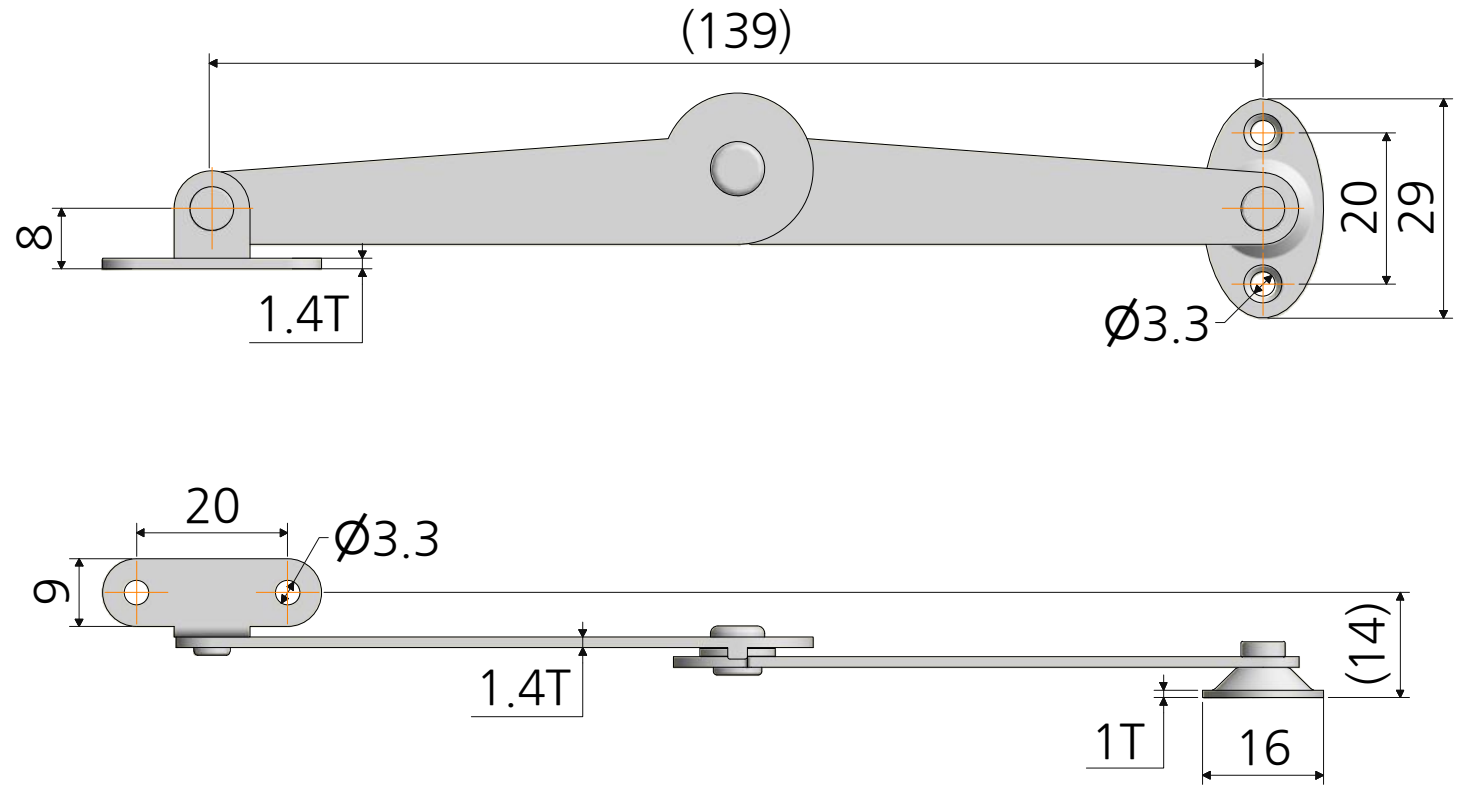

6 5 4 3 2 1

재질	철	품명	미니수데
표면처리	-	품번	SY-2
명가장식철물			

6 5 4 3 2 1