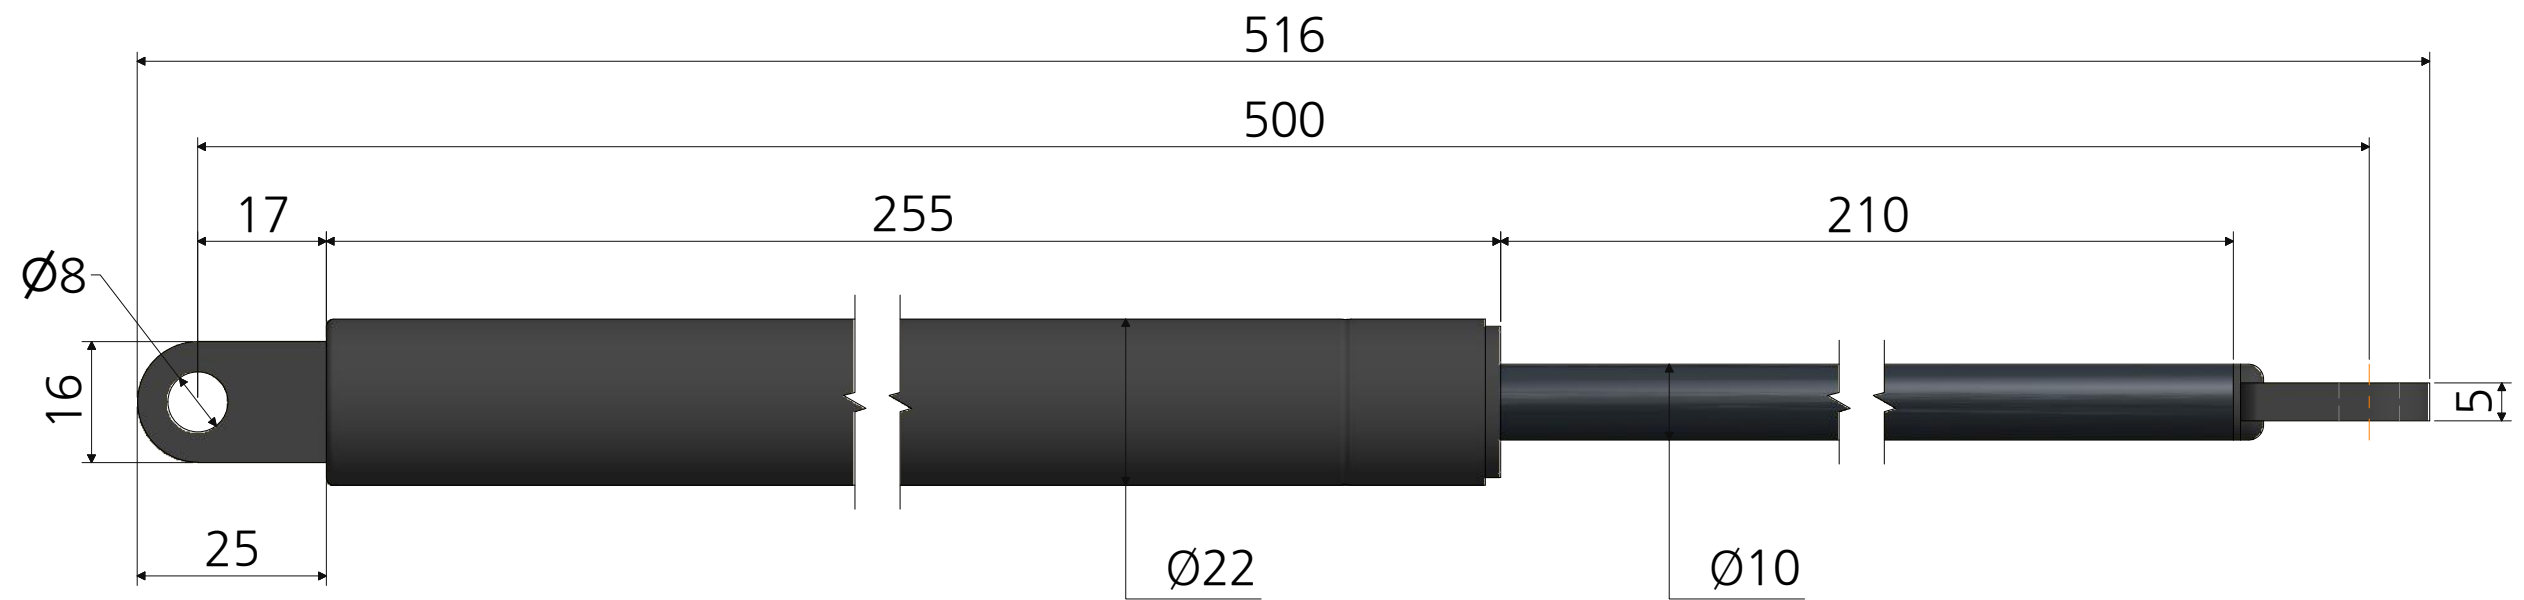

6 5 4 3 2 1

허용하중 : 5, 10, 15, 20, 25, 30, 35, 40, 50, 60Kg

재질	-	품명	쇼바 500 일반타입
표면처리	-	품번	SB-500
명가장식철물			

6 5 4 3 2 1