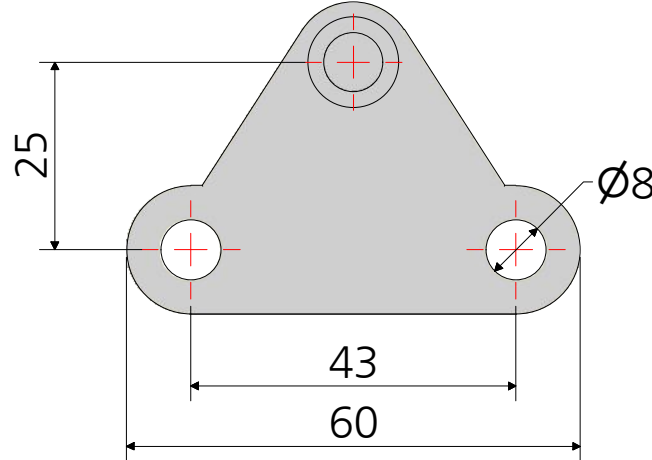

e링 스텐 ㄱ자  
SB-3-A

e링 스텐 ㄱ자  
SB-3-B

\* 금형의 노후 및 보다 나은 제품생산을 위해 사양이 변경될 수 있습니다.  
금형작업 및 가공전에 사전문의 바랍니다.

품명	쇼바브라켓 e링 스텐	재질	스텐레스304
품번	SB-3	특징	쇼바 연결부속
명가장식철물			