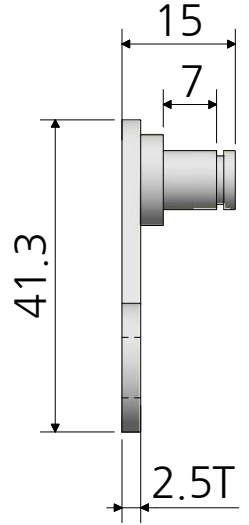

e링 스텐 ㄱ자  
SB-3-A

e링 스텐 ㄱ자  
SB-3-B

\* 금형의 노후 및 보다 나은 제품생산을 위해 사양이 변경될 수 있습니다.  
금형작업 및 가공전에 사전문의 바랍니다.

품명	쇼바브라켓 e링 스텐	재질	스텐레스304
품번	SB-3	특징	쇼바 연결부속
명가장식철물			