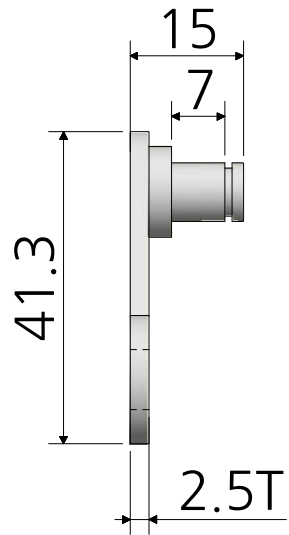

e링 철 ㄱ자  
SB-2-A

e링 철 ㄱ자  
SB-2-B

\* 금형의 노후 및 보다 나은 제품생산을 위해 사양이 변경될 수 있습니다.  
금형작업 및 가공전에 사전문의 바랍니다.

품명	쇼바브라켓 e링 철	재질	철(흑색도금)
품번	SB-2	특징	쇼바 연결부속
명가장식철물			