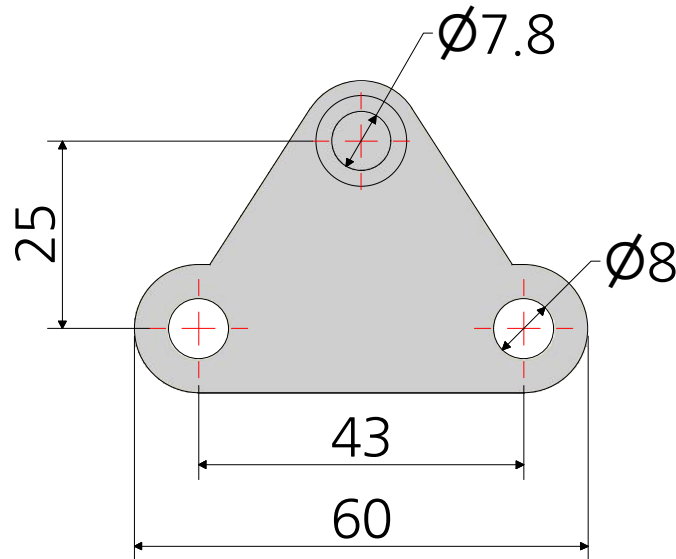

e링 철 ㄱ자  
SB-2-A

e링 철 ㄱ자  
SB-2-B

\* 금형의 노후 및 보다 나은 제품생산을 위해 사양이 변경될 수 있습니다.  
금형작업 및 가공전에 사전문의 바랍니다.

품명	쇼바브라켓 e링 철	재질	철(흑색도금)
품번	SB-2	특징	쇼바 연결부속
명가장식철물			