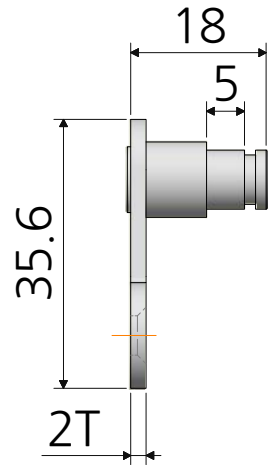

SB-1-A
쇼바브라켓 e링 철 구형 ㄱ자

SB-1-B
쇼바브라켓 e링철 (구형) 평자

재질	철 / 니켈도금	품명	쇼바브라켓 e링철 (구형)
표면처리	-	품번	SB-1
명가장식철물			