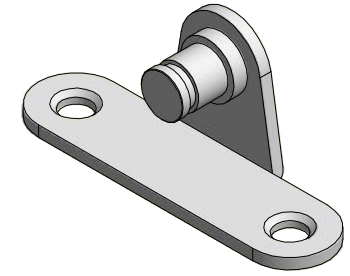

SB-1-A
쇼바브라켓 e링 철 구형 ㄱ자

SB-1-B
쇼바브라켓 e링철 (구형) 평자

재질	철 / 니켈도금	품명	쇼바브라켓 e링철 (구형)
표면처리	-	품번	SB-1
명가장식철물			