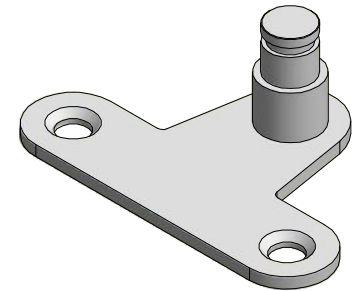

SB-1-A
쇼바브라켓 e링 철 구형 ㄱ자

SB-1-B
쇼바브라켓 e링철 (구형) 평자

재질	철 / 니켈도금	품명	쇼바브라켓 e링철 (구형)
표면처리	-	품번	SB-1
명가장식철물			