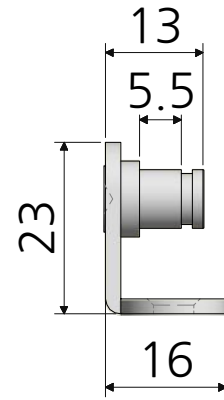

SB-1-A
쇼바브라켓 e링 철 구형 ㄱ자

SB-1-B
쇼바브라켓 e링철 (구형) 평자

재질	철 / 니켈도금	품명	쇼바브라켓 e링철 (구형)
표면처리	-	품번	SB-1
명가장식철물			