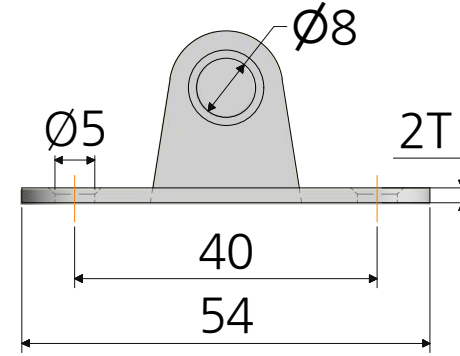

SB-1-A
쇼바브라켓 e링 철 구형 ㄱ자

SB-1-B
쇼바브라켓 e링철 (구형) 평자

재질	철 / 니켈도금	품명	쇼바브라켓 e링철 (구형)
표면처리	-	품번	SB-1
명가장식철물			