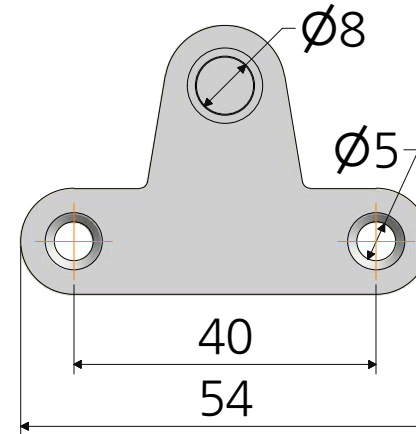

SB-1-A
쇼바브라켓 e링 철 구형 ㄱ자

SB-1-B
쇼바브라켓 e링철 (구형) 평자

재질	철 / 니켈도금	품명	쇼바브라켓 e링철 (구형)
표면처리	-	품번	SB-1
명가장식철물			