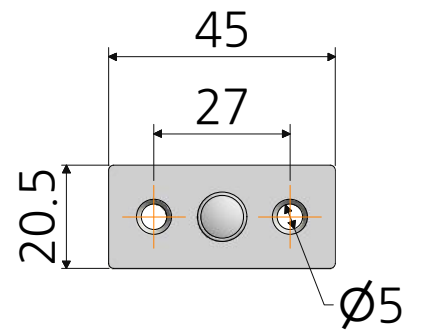

6 5 4 3 2 1

장공형 타입

DOOR (문)

몸체 : 아연합금 / 크롬무광  
바퀴 : 아세탈+베어링 / 백색

최소 11mm~최대 20mm

스토퍼 : 철 / 크롬도금

하부축 : 철+아세탈 / 크롬도금+백색

재질	-	품명	4구로라 세트 -38
표면처리	-	품번	ROL-38
명가장식철물			