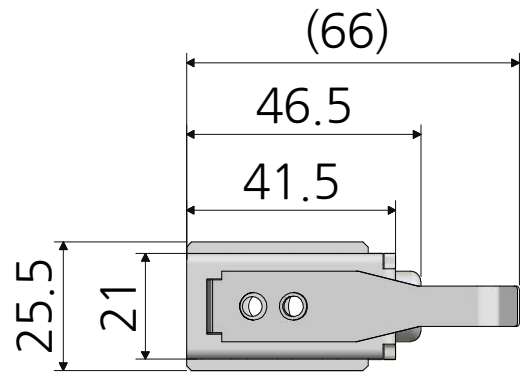

6 5 4 3 2 1

장공형 타입

DOOR (문)

몸체 : 아연합금 / 크롬무광  
바퀴 : 아세탈+베어링 / 백색

최소 11mm~최대 20mm

스토퍼 : 철 / 크롬도금

하부축 : 철+아세탈 / 크롬도금+백색

재질	-	품명	4구로라 세트 -38
표면처리	-	품번	ROL-38
명가장식철물			