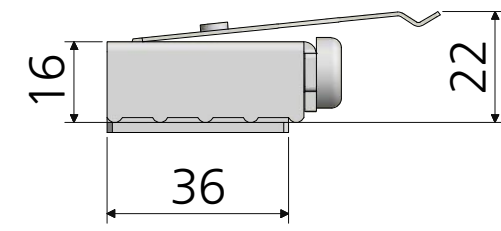

6 5 4 3 2 1

장공형 타입

DOOR (문)

몸체 : 아연합금 / 크롬무광  
바퀴 : 아세탈+베어링 / 백색

최소 11mm~최대 20mm

스토퍼 : 철 / 크롬도금

하부축 : 철+아세탈 / 크롬도금+백색

재질	-	품명	4구로라 세트 -38
표면처리	-	품번	ROL-38
명가장식철물			