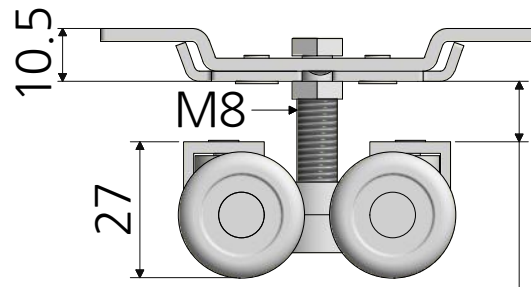

6 5 4 3 2 1

장공형 타입

DOOR (문)

몸체 : 아연합금 / 크롬무광  
바퀴 : 아세탈+베어링 / 백색

최소 11mm~최대 20mm

스토퍼 : 철 / 크롬도금

하부축 : 철+아세탈 / 크롬도금+백색

재질	-	품명	4구로라 세트 -38
표면처리	-	품번	ROL-38
명가장식철물			