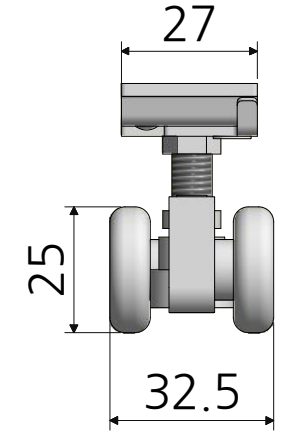

6 5 4 3 2 1

장공형 타입

DOOR (문)

몸체 : 아연합금 / 크롬무광  
바퀴 : 아세탈+베어링 / 백색

최소 11mm~최대 20mm

스토퍼 : 철 / 크롬도금

하부축 : 철+아세탈 / 크롬도금+백색

재질	-	품명	4구로라 세트 -38
표면처리	-	품번	ROL-38
명가장식철물			

6 5 4 3 2 1