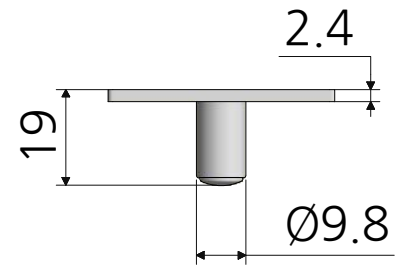

6 5 4 3 2 1

장공형 타입

DOOR (문)

몸체 : 아연합금 / 크롬무광  
바퀴 : 아세탈+베어링 / 백색

최소 11mm~최대 20mm

스토퍼 : 철 / 크롬도금

하부축 : 철+아세탈 / 크롬도금+백색

재질	-	품명	4구로라 세트 -38
표면처리	-	품번	ROL-38
명가장식철물			