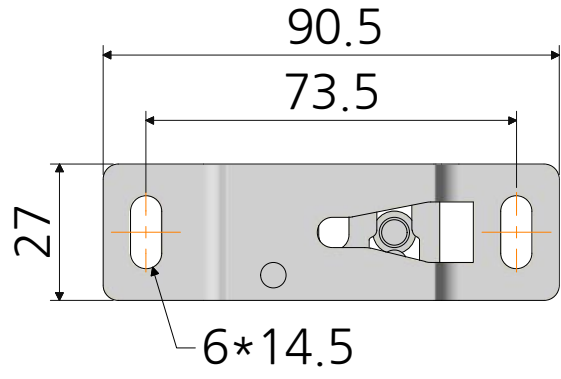

6 5 4 3 2 1

장공형 타입

DOOR (문)

몸체 : 아연합금 / 크롬무광  
바퀴 : 아세탈+베어링 / 백색

최소 11mm~최대 20mm

스토퍼 : 철 / 크롬도금

하부축 : 철+아세탈 / 크롬도금+백색

재질	-	품명	4구로라 세트 -38
표면처리	-	품번	ROL-38
명가장식철물			