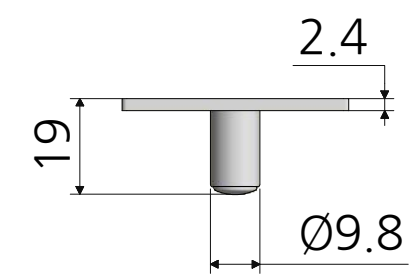

6 5 4 3 2 1

일반형 타입#1

장공형 타입#2

최소 11mm~최대 20mm

몸체 : 아연합금 / 크롬무광
바퀴 : 아세탈+베어링 / 백색

스토퍼 : 철 / 크롬도금

하부축 : 철+아세탈 / 크롬도금+백색

재질	-	품명	4구로라 세트 -38
표면처리	-	품번	ROL-38
명가장식철물			