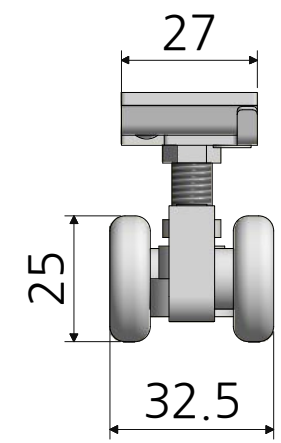

6 5 4 3 2 1

일반형 타입#1

장공형 타입#2

최소 11mm~최대 20mm

몸체 : 아연합금 / 크롬무광
바퀴 : 아세탈+베어링 / 백색

스토퍼 : 철 / 크롬도금

하부축 : 철+아세탈 / 크롬도금+백색

재질	-	품명	4구로라 세트 -38
표면처리	-	품번	ROL-38
명가장식철물			

6 5 4 3 2 1