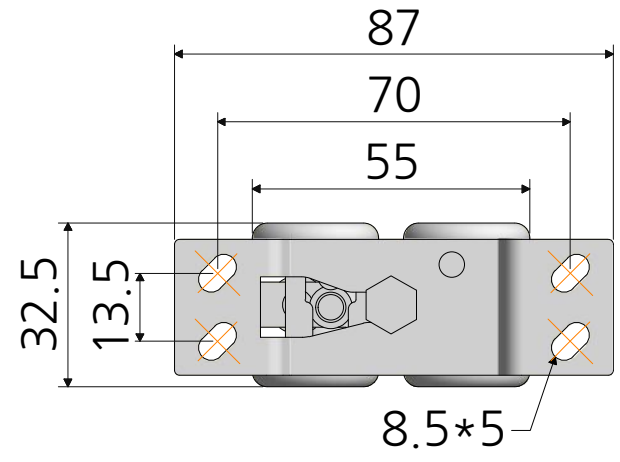

6 5 4 3 2 1

일반형 타입#1

장공형 타입#2

최소 11mm~최대 20mm

몸체 : 아연합금 / 크롬무광
바퀴 : 아세탈+베어링 / 백색

스토퍼 : 철 / 크롬도금

하부축 : 철+아세탈 / 크롬도금+백색

재질	-	품명	4구로라 세트 -38
표면처리	-	품번	ROL-38
명가장식철물			