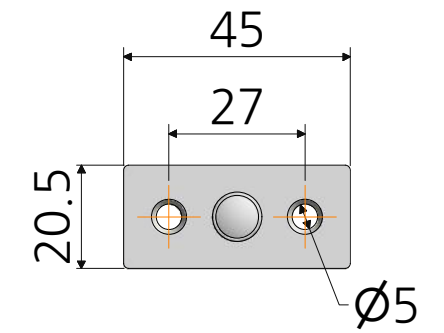

6 5 4 3 2 1

일반형 타입#1

장공형 타입#2

최소 11mm~최대 20mm

몸체 : 아연합금 / 크롬무광
바퀴 : 아세탈+베어링 / 백색

스토퍼 : 철 / 크롬도금

하부축 : 철+아세탈 / 크롬도금+백색

재질	-	품명	4구로라 세트 -38
표면처리	-	품번	ROL-38
명가장식철물			