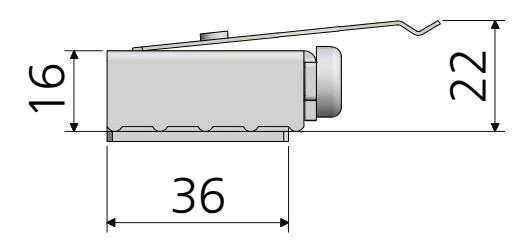

6 5 4 3 2 1

일반형 타입#1

장공형 타입#2

최소 11mm~최대 20mm

몸체 : 아연합금 / 크롬무광
바퀴 : 아세탈+베어링 / 백색

스토퍼 : 철 / 크롬도금

하부축 : 철+아세탈 / 크롬도금+백색

재질	-	품명	4구로라 세트 -38
표면처리	-	품번	ROL-38
명가장식철물			