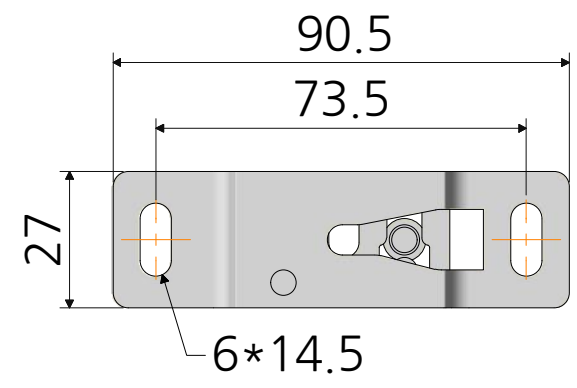

6 5 4 3 2 1

일반형 타입#1

장공형 타입#2

최소 11mm~최대 20mm

몸체 : 아연합금 / 크롬무광
바퀴 : 아세탈+베어링 / 백색

스토퍼 : 철 / 크롬도금

하부축 : 철+아세탈 / 크롬도금+백색

재질	-	품명	4구로라 세트 -38
표면처리	-	품번	ROL-38
명가장식철물			