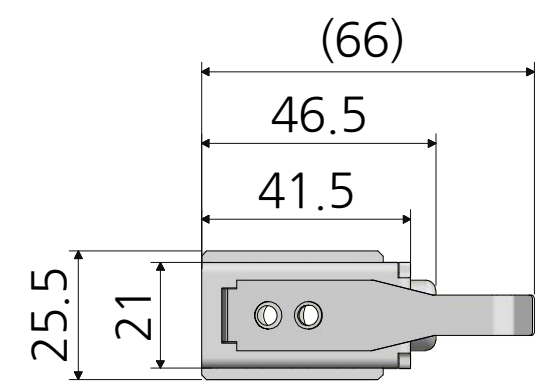

6 5 4 3 2 1

일반형 타입#1

장공형 타입#2

최소 11mm~최대 20mm

몸체 : 아연합금 / 크롬무광
바퀴 : 아세탈+베어링 / 백색

스토퍼 : 철 / 크롬도금

하부축 : 철+아세탈 / 크롬도금+백색

재질	-	품명	4구로라 세트 -38
표면처리	-	품번	ROL-38
명가장식철물			