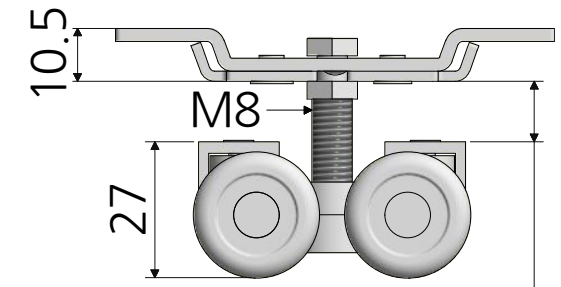

6 5 4 3 2 1

일반형 타입#1

장공형 타입#2

최소 11mm~최대 20mm

몸체 : 아연합금 / 크롬무광
바퀴 : 아세탈+베어링 / 백색

스토퍼 : 철 / 크롬도금

하부축 : 철+아세탈 / 크롬도금+백색

재질	-	품명	4구로라 세트 -38
표면처리	-	품번	ROL-38
명가장식철물			