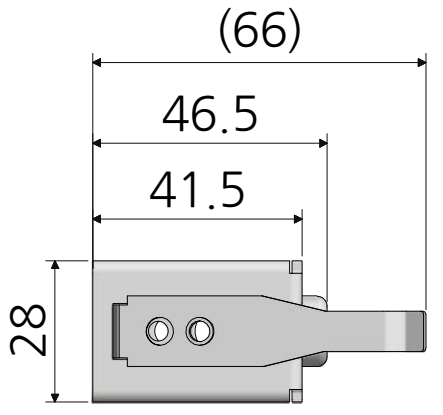

6 5 4 3 2 1

몸체 : 아연합금 / 크롬무광
바퀴 : 아세탈+베어링 / 백색

최소 15mm~최대 20mm

스토퍼 : 철 / 크롬도금

하부축 : 철+아세탈 / 크롬도금+백색

재질	-	품명	4구로라 세트 -33
표면처리	-	품번	ROL-33
명가장식철물			

6 5 4 3 2 1