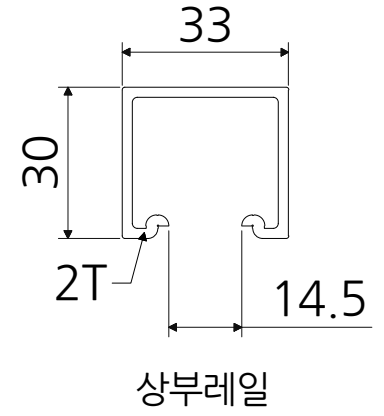

6 5 4 3 2 1

몸체 : 아연합금 / 크롬무광
바퀴 : 아세탈+베어링 / 백색

최소 15mm~최대 20mm

스토퍼 : 철 / 크롬도금

하부축 : 철+아세탈 / 크롬도금+백색

재질	-	품명	4구로라 세트 -33
표면처리	-	품번	ROL-33
명가장식철물			

6 5 4 3 2 1