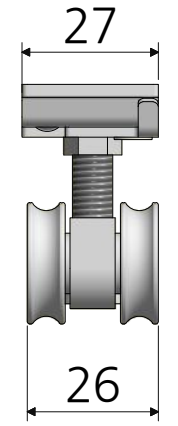

6 5 4 3 2 1

몸체 : 아연합금 / 크롬무광
바퀴 : 아세탈+베어링 / 백색

최소 15mm~최대 20mm

스토퍼 : 철 / 크롬도금

하부축 : 철+아세탈 / 크롬도금+백색

재질	-	품명	4구로라 세트 -33
표면처리	-	품번	ROL-33
명가장식철물			

6 5 4 3 2 1