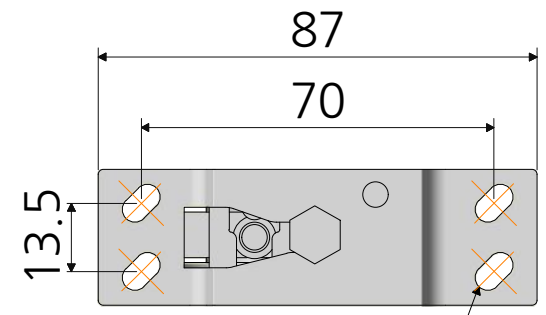

6 5 4 3 2 1

몸체 : 아연합금 / 크롬무광
바퀴 : 아세탈+베어링 / 백색

최소 15mm~최대 20mm

스토퍼 : 철 / 크롬도금

하부축 : 철+아세탈 / 크롬도금+백색

재질	-	품명	4구로라 세트 -33
표면처리	-	품번	ROL-33
명가장식철물			

6 5 4 3 2 1