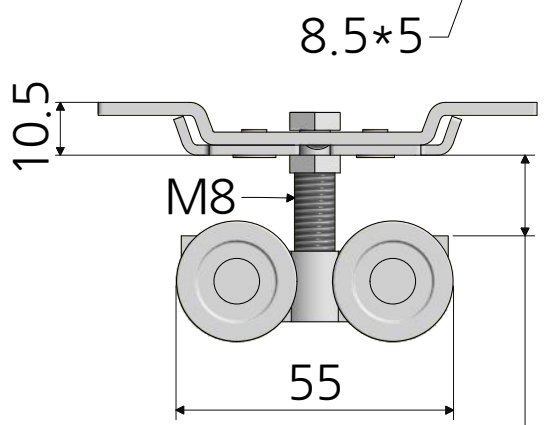

6 5 4 3 2 1

몸체 : 아연합금 / 크롬무광
바퀴 : 아세탈+베어링 / 백색

최소 15mm~최대 20mm

스토퍼 : 철 / 크롬도금

하부축 : 철+아세탈 / 크롬도금+백색

재질	-	품명	4구로라 세트 -33
표면처리	-	품번	ROL-33
명가장식철물			

6 5 4 3 2 1