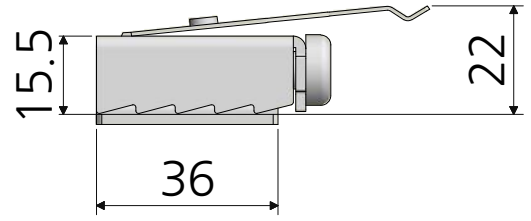

6 5 4 3 2 1

몸체 : 아연합금 / 크롬무광
바퀴 : 아세탈+베어링 / 백색

최소 15mm~최대 20mm

스토퍼 : 철 / 크롬도금

하부축 : 철+아세탈 / 크롬도금+백색

재질	-	품명	4구로라 세트 -33
표면처리	-	품번	ROL-33
명가장식철물			

6 5 4 3 2 1