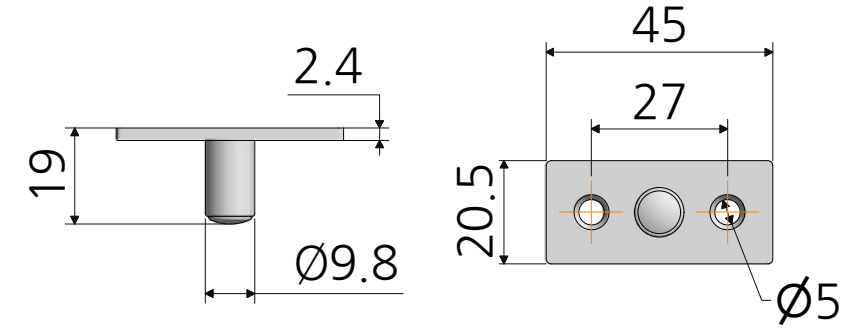

6 5 4 3 2 1

몸체 : 아연합금 / 크롬무광
바퀴 : 아세탈+베어링 / 백색

최소 15mm~최대 20mm

스토퍼 : 철 / 크롬도금

하부축 : 철+아세탈 / 크롬도금+백색

재질	-	품명	4구로라 세트 -33
표면처리	-	품번	ROL-33
명가장식철물			

6 5 4 3 2 1