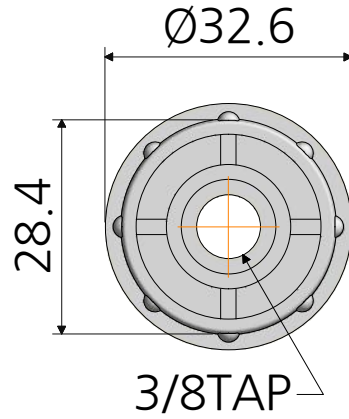

파이프 두께  
1.2T~1.6T  
사용가능

재질	플라스틱 / 철	품명	32파이 조절발
표면처리	-	품번	PR6-32
날짜	2021-03-30	<b>명가장식철물</b>	