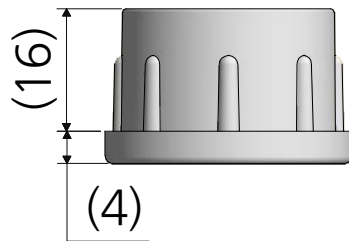

파이프 두께  
1.2T~1.6T  
사용가능

재질	플라스틱 / 철	품명	32파이 조절발
표면처리	-	품번	PR6-32
날짜	2021-03-30	<b>명가장식철물</b>	