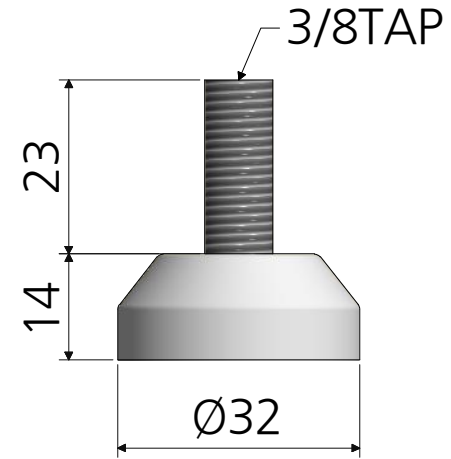

파이프 두께  
1.2T~1.6T  
사용가능

재질	플라스틱 / 철	품명	32파이 조절발
표면처리	-	품번	PR6-32
날짜	2021-03-30	<b>명가장식철물</b>	