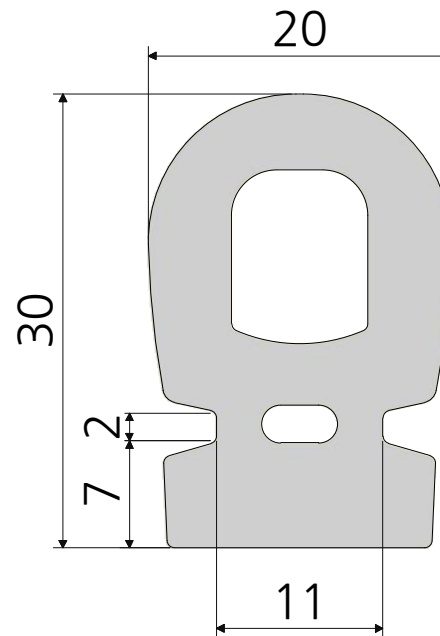

발포홈대 소
PK-S3-1

발포홈대 중
PK-S3-2

발포홈대 대
PK-S3-3

재질	실리콘	품명	발포홈대
표면처리	-	품번	PK-S3-1/2/3
명가장식철물			