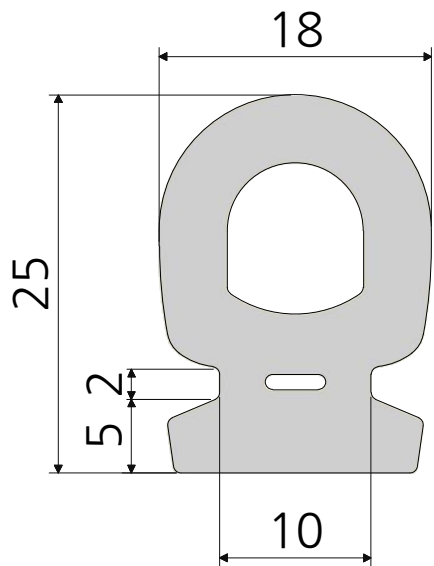

발포홈대 소
PK-S3-1

발포홈대 중
PK-S3-2

발포홈대 대
PK-S3-3

재질	실리콘	품명	발포홈대
표면처리	-	품번	PK-S3-1/2/3
명가장식철물			