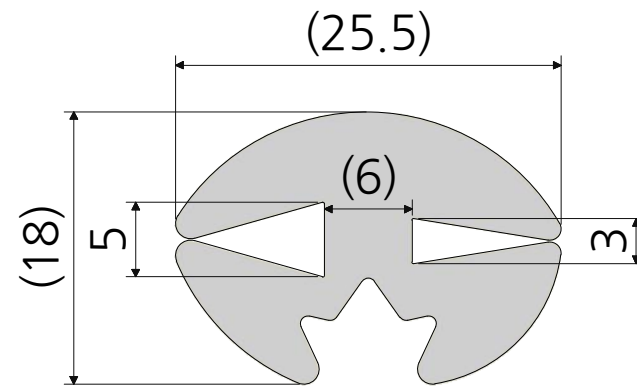

유리패킹 소
PK-G6-1

유리패킹 중
PK-G6-2

유리패킹 대
PK-G6-3

재질	EPDM	품명	유리패킹 고무
표면처리	-	품번	PK-G6-1/2/3
명가장식철물			