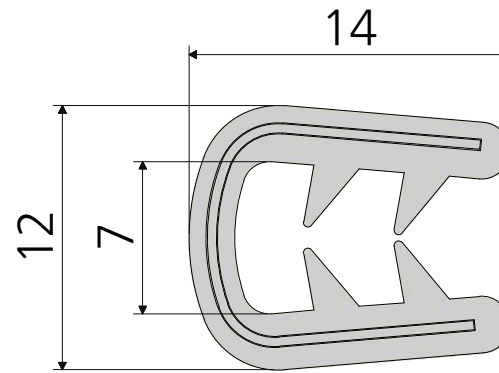

뱀띠 소  
PK-G2-1

뱀띠 대  
PK-G2-2

재질 EPDM / 철(내부심)	품명 뱀띠
표면처리 -	품번 PK-G2-1 / PK-G2-2
명가장식철물	