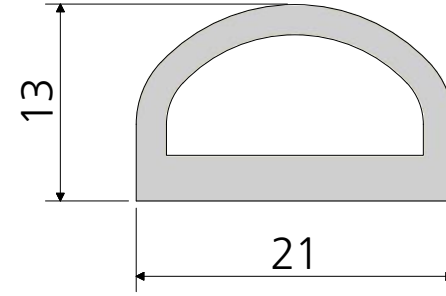

D형패킹 소
〈PK-D1-1〉

D형패킹 대
〈PK-D1-2〉

* 3M 양면 테이프가 붙어있습니다.

* 금형의 노후 및 보다 나은 제품생산을 위해 사양이 변경될 수 있습니다.
금형작업 및 가공전에 사전문의 바랍니다.

품명	D형패킹	재질	EPDM
품번	PK-D1-	색상	검정
명가장식철물			