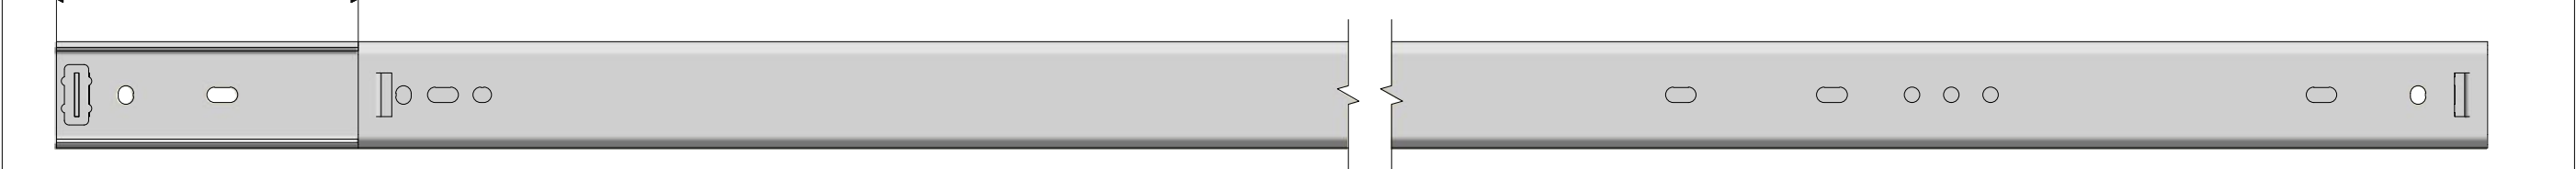

허용하중
27Kg/pair

인출거리 : 830mm

재질	-	품명	이중레일 35폭 750
표면처리	-	품번	L6-750
명가장식철물			