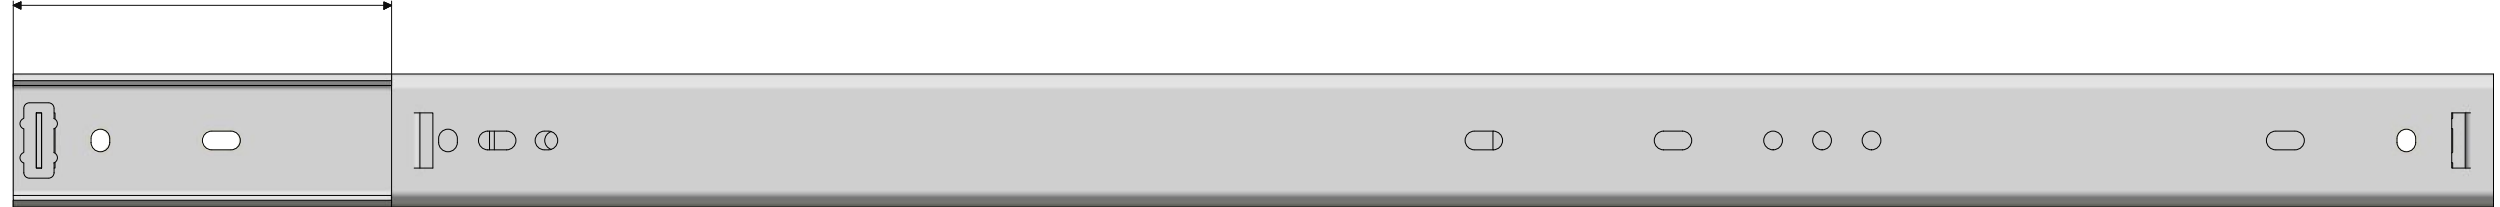

인출거리 : 622mm

재질	-	품명	이중레일 35폭 550
표면처리	-	품번	L6-550
명가장식철물			

6 5 4 3 2 1