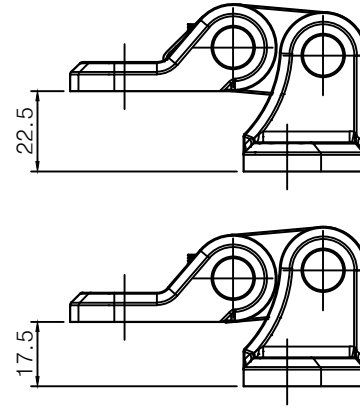

도어 압착 예시

작동 예시

스토퍼 부착

스토퍼 해제

품명	밀폐용 다축경첩	재질	스테인리스 주물(STS304)
품번	HS124	표면처리	광택연마
명가장식철물			