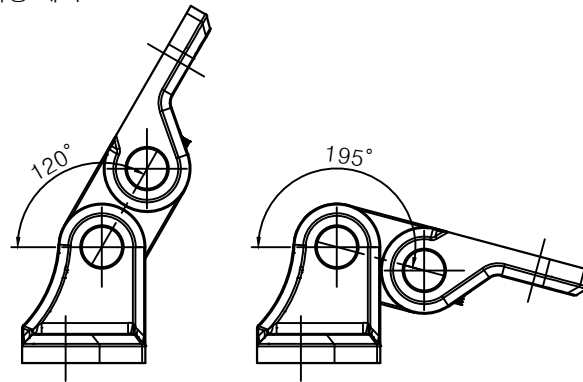

도어 압착 예시

작동 예시

스토퍼 부착

스토퍼 해제

품명	밀폐용 다축경첩	재질	스테인리스 주물(STS304)
품번	HS124	표면처리	광택연마
명가장식철물			