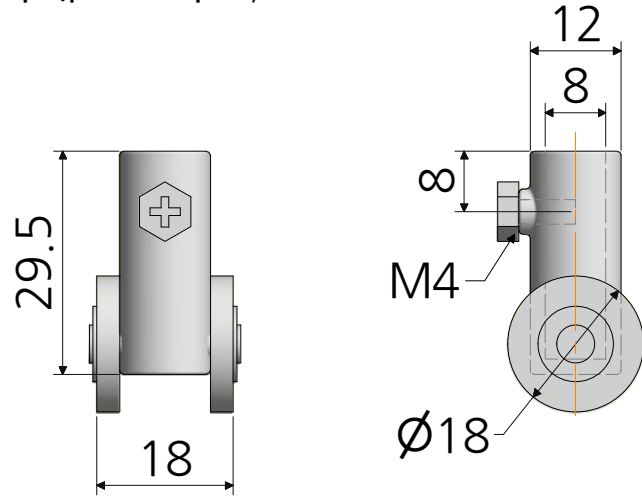

DR-8 : 다대로로라 8Ø

DR-10 : 다대보로라 10Ø

DR-9 : 다대보로라 9Ø

재질	철	품명	다대보로라
표면처리	-	품번	DR-
명가장식철물			