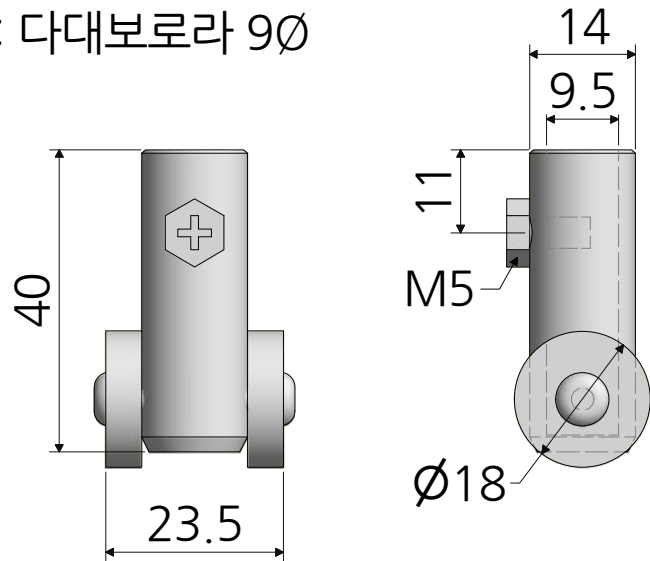

DR-8 : 다대로로라 8Ø

DR-10 : 다대보로라 10Ø

DR-9 : 다대보로라 9Ø

재질	철	품명	다대보로라
표면처리	-	품번	DR-
명가장식철물			