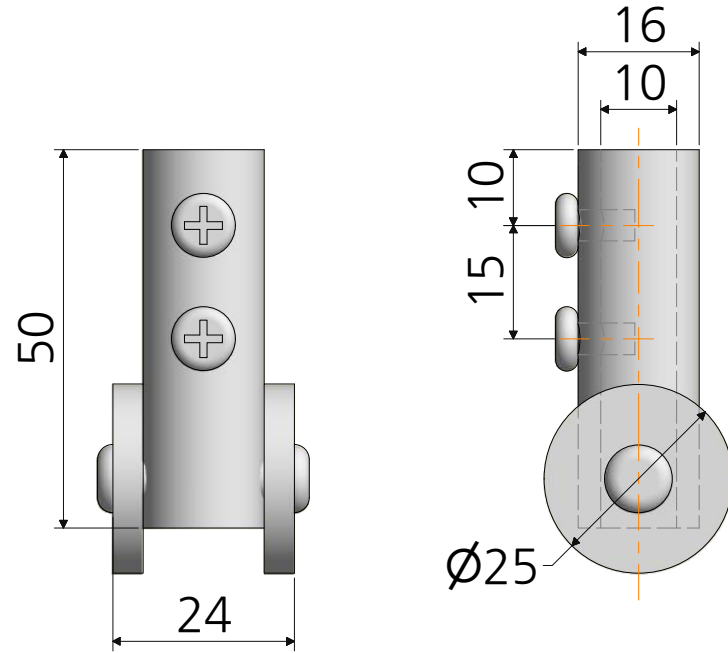

DR-8 : 다대로로라 8Ø

DR-10 : 다대보로라 10Ø

DR-9 : 다대보로라 9Ø

재질	철	품명	다대보로라
표면처리	-	품번	DR-
명가장식철물			