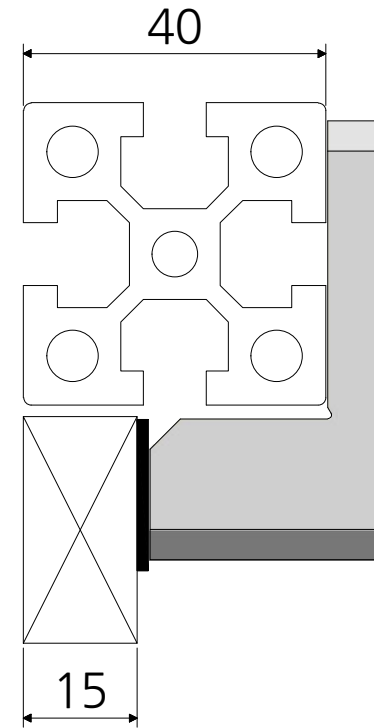

< 설치 예 >

* 금형의 노후 및 보다 나은 제품생산을 위해 사양이 변경될 수 있습니다.
* 금형작업 및 가공전에 사전문의 바랍니다.

품명	프로파일자석	재질	PVC(PC)
품번	B-MP4040-15	특징	커버로 인해 분진이 발생하지 않음
명가장식철물			