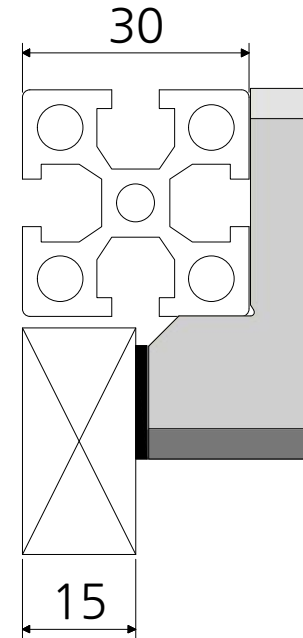

< 설치 예 >

* 금형의 노후 및 보다 나은 제품생산을 위해 사양이 변경될 수 있습니다.
금형작업 및 가공전에 사전문의 바랍니다.

품명	프로파일자석	재질	PVC(PC)
품번	B-MP3030-15	특징	커버로 인해 분진이 발생하지 않음
명가장식철물			